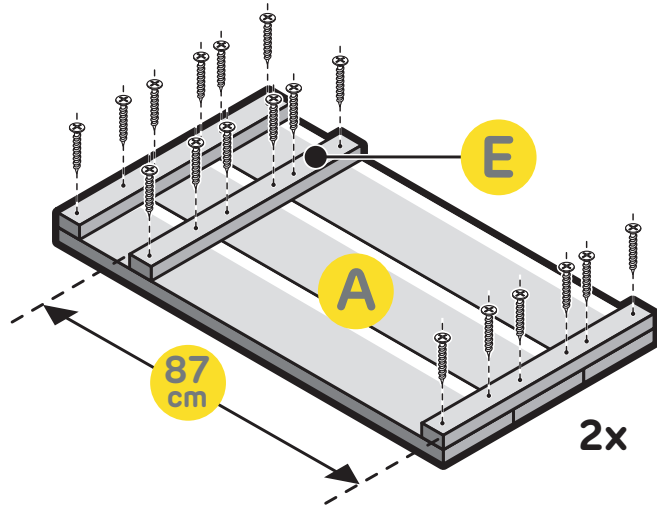

1 Zijkanten