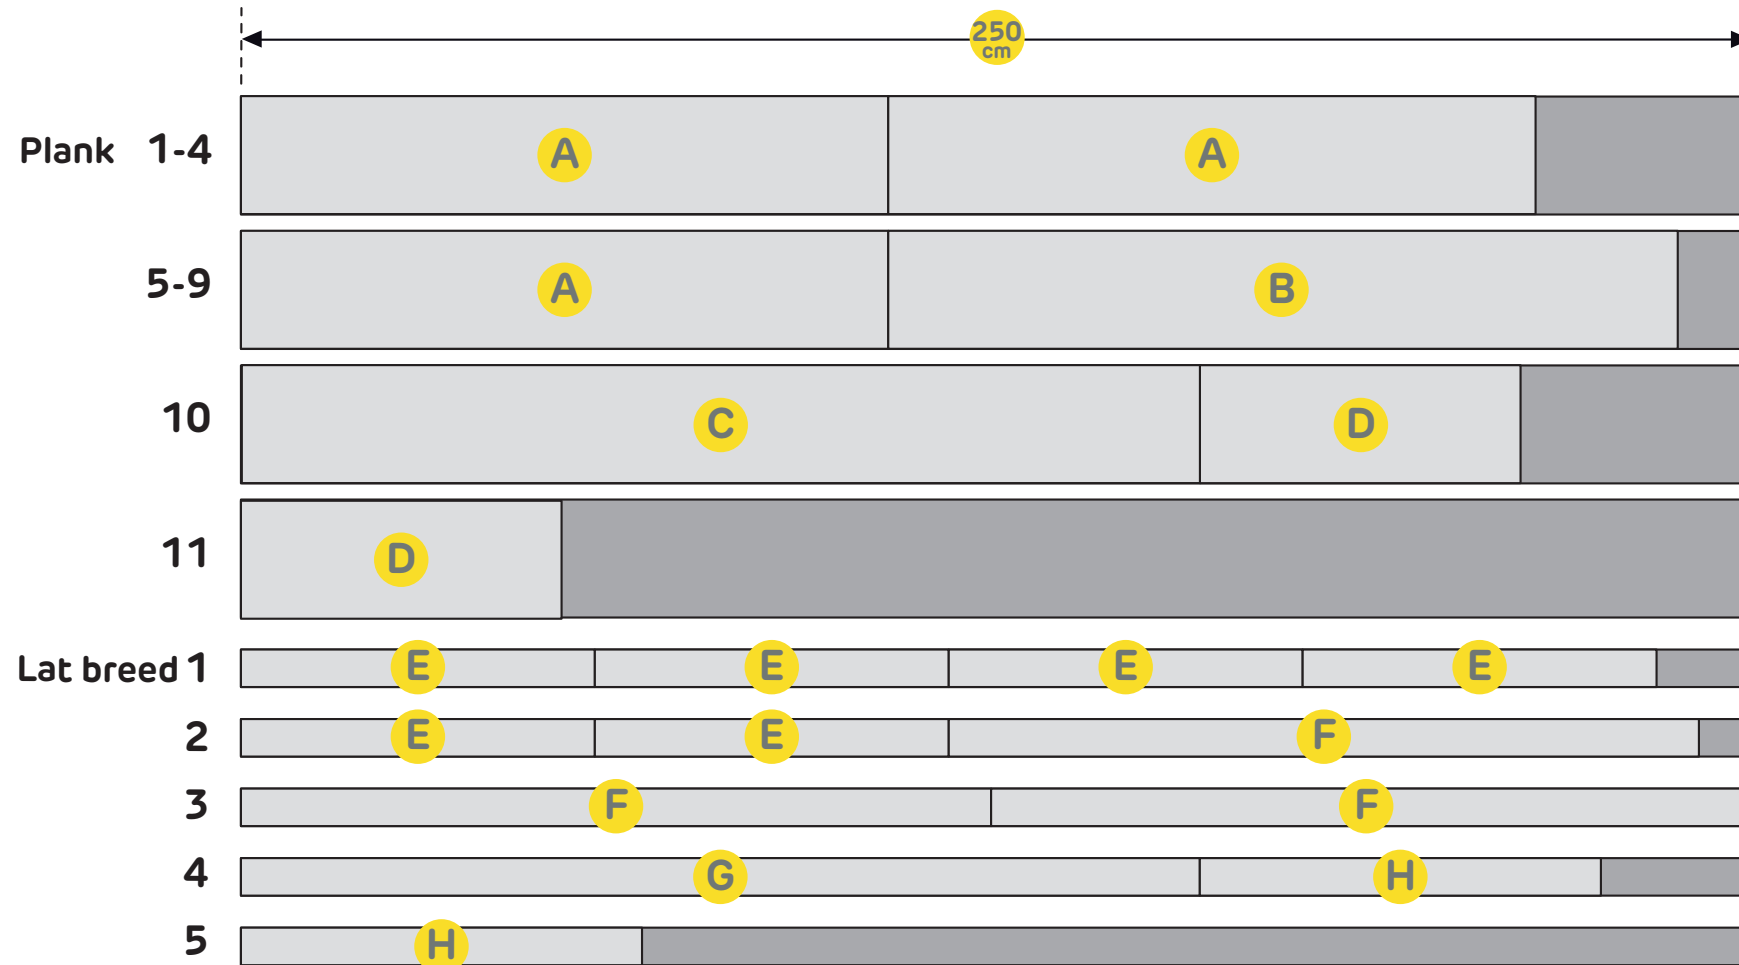

## Bar Boodschappenlijst

Aantal	Materiaal	Dikte	Breedte	Lengte
11x	Eiken	19 mm	195 mm	2500 mm
5x	Verbindingslat breed *	19 mm	60 mm	2500 mm
±134st	RVS schroef 4x35mm verzonken kop (SPAX)			

## Bar Onderdelenlijst

Item	Aantal	Materiaal	Dikte	Breedte	Lengte
A	13x	Eiken	19 mm	195 mm	1070 mm
B	5x	Eiken	19 mm	195 mm	1305 mm
C	1x	Eiken	19 mm	195 mm	1585 mm
D	2x	Eiken	19 mm	195 mm	530 mm
E	6x	Verbindingslat breed	19 mm	60 mm	585 mm
F	3x	Verbindingslat breed	19 mm	60 mm	1240 mm
G	1x	Verbindingslat breed	19 mm	60 mm	1585 mm
H	2x	Verbindingslat breed	19 mm	60 mm	663 mm
±	134x	RVS schroef 4x35mm verzonken kop (SPAX)			

\* Als er GEEN brede en smalle verbindingslatten latten te koop zijn dan moeten deze gezaagd worden uit 2 extra planken 19x195x2500mm

## Zaagplan