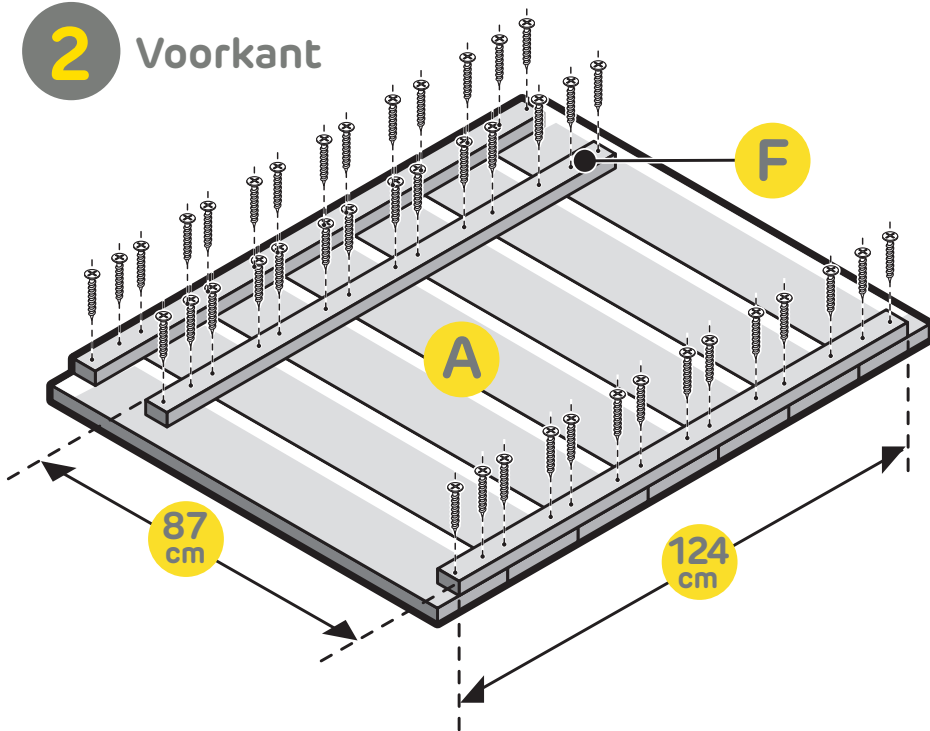

1 Zijkanten

2 Voorkant

3 Zijkanten aan voorkant monteren