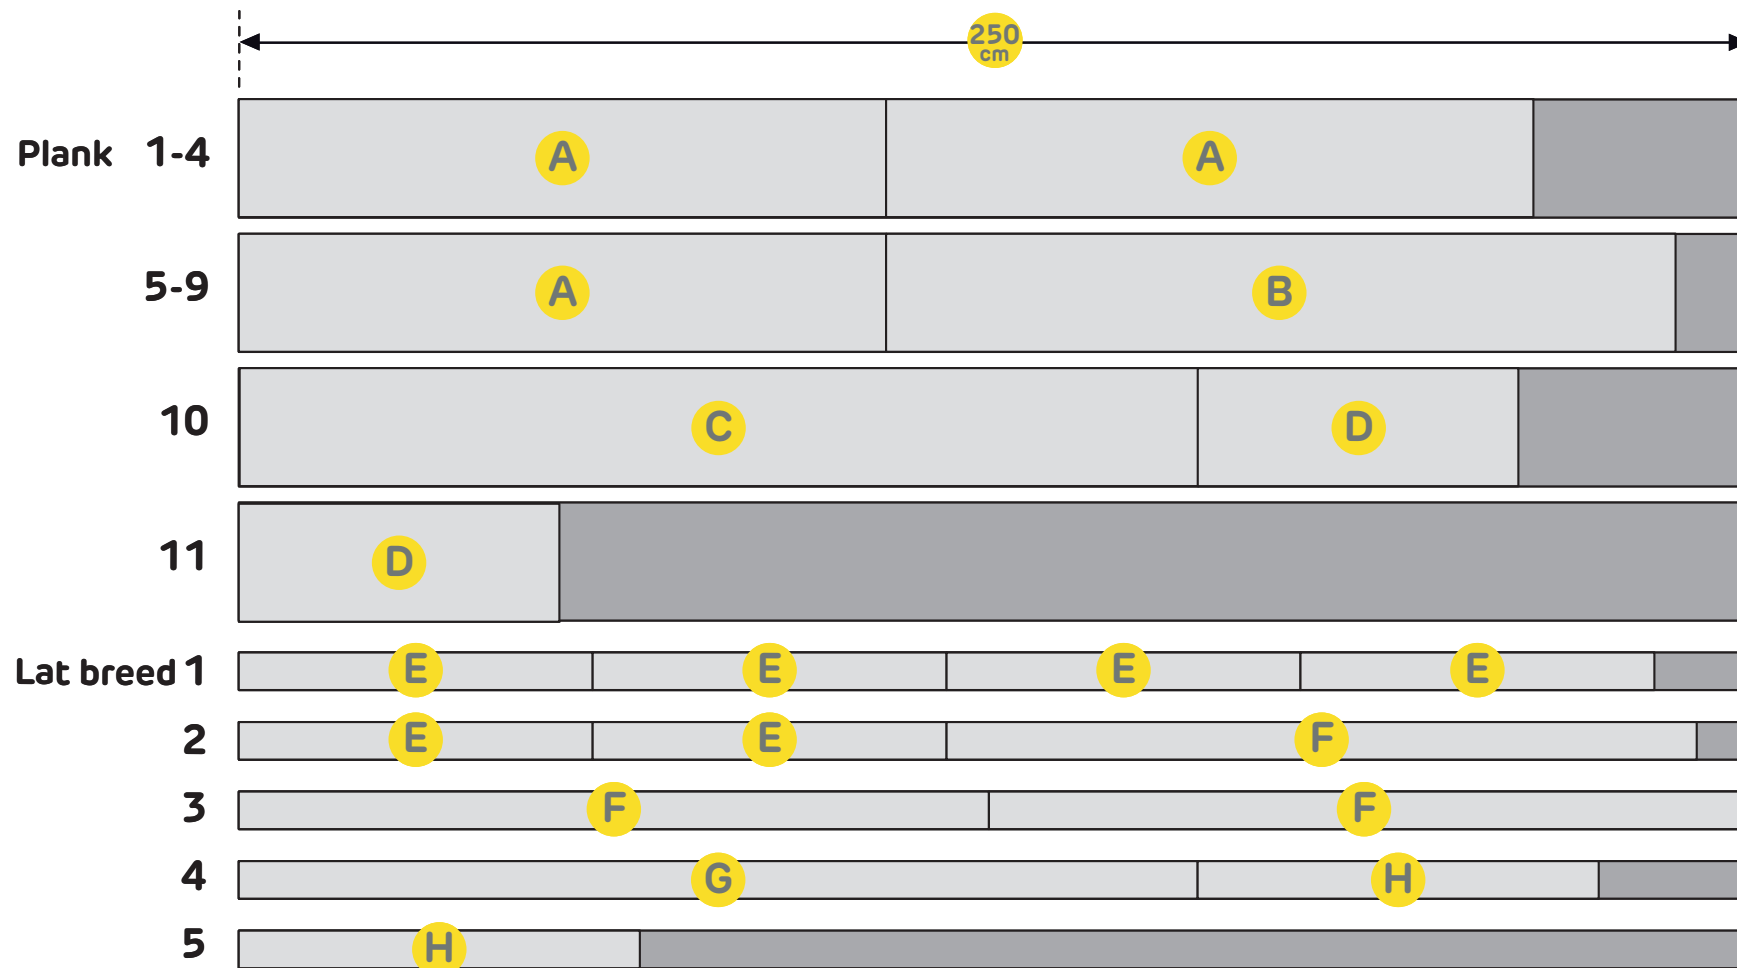

Bar Boodschappenlijst

Aantal	Materiaal	Dikte	Breedte	Lengte
11x	Steigerhout	30 mm	195 mm	2500 mm
5x	Verbindingslat breed	30 mm	62 mm	2500 mm
±134st	Zelfborende schroef 5x50 mm			

Bar Onderdelenlijst

Item	Aantal	Materiaal	Dikte	Breedte	Lengte
A	13x	Steigerhout	30 mm	195 mm	1070 mm
B	5x	Steigerhout	30 mm	195 mm	1305 mm
C	1x	Steigerhout	30 mm	195 mm	1585 mm
D	2x	Steigerhout	30 mm	195 mm	530 mm
E	6x	Verbindingslat breed	30 mm	62 mm	585 mm
F	3x	Verbindingslat breed	30 mm	62 mm	1240 mm
G	1x	Verbindingslat breed	30 mm	62 mm	1585 mm
H	2x	Verbindingslat breed	30 mm	62 mm	663 mm
±	134x	Zelfborende schroef 5x50 mm			

Zaagplan

1 Zijkanten

2 Voorkant

3 Zijkanten aan voorkant monteren

4 Barblad

5 Barblad op bar monteren