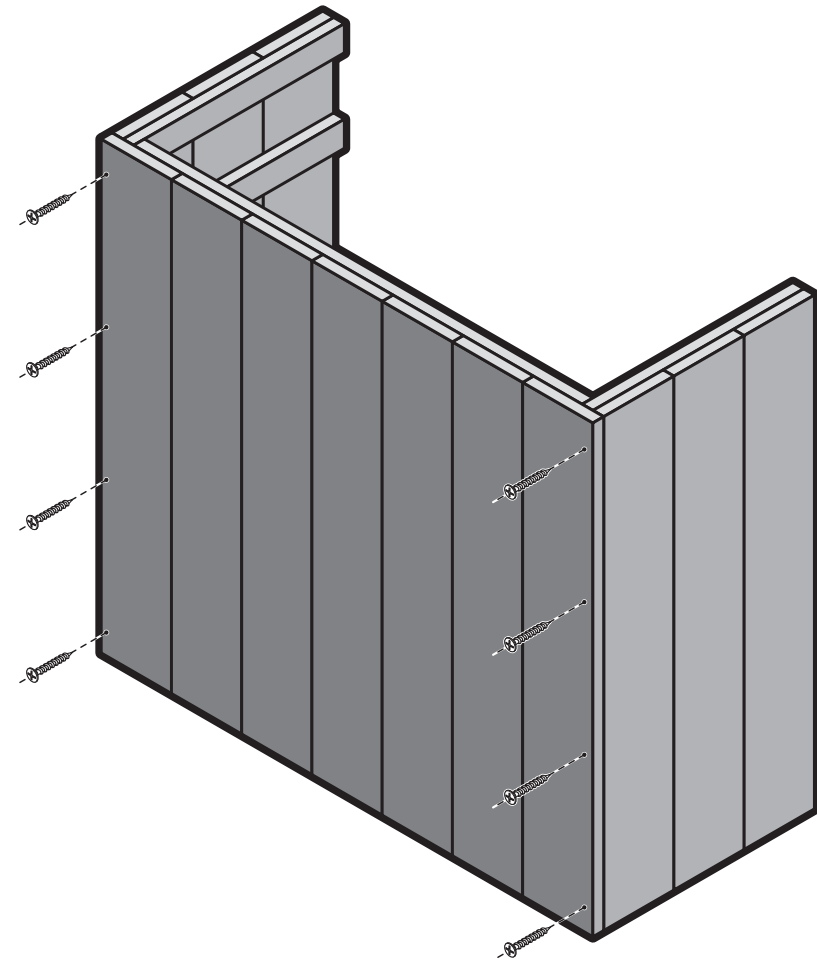

Bar Boodschappenlijst

Aantal	Materiaal	Dikte	Breedte	Lengte
11x	Steigerhout	30 mm	195 mm	2500 mm
5x	Verbindingslat breed	30 mm	62 mm	2500 mm
±134st	Zelfborende schroef 5x50 mm			

Bar Onderdelenlijst

Item	Aantal	Materiaal	Dikte	Breedte	Lengte
A	13x	Steigerhout	30 mm	195 mm	1070 mm
B	5x	Steigerhout	30 mm	195 mm	1305 mm
C	1x	Steigerhout	30 mm	195 mm	1585 mm
D	2x	Steigerhout	30 mm	195 mm	530 mm
E	6x	Verbindingslat breed	30 mm	62 mm	585 mm
F	3x	Verbindingslat breed	30 mm	62 mm	1240 mm
G	1x	Verbindingslat breed	30 mm	62 mm	1585 mm
H	2x	Verbindingslat breed	30 mm	62 mm	663 mm
±	134x	Zelfborende schroef 5x50 mm			

Zaagplan

1 Zijkanten

2 Voorkant

3 Zijkanten aan voorkant monteren

4 Barblad

5 Barblad op bar monteren