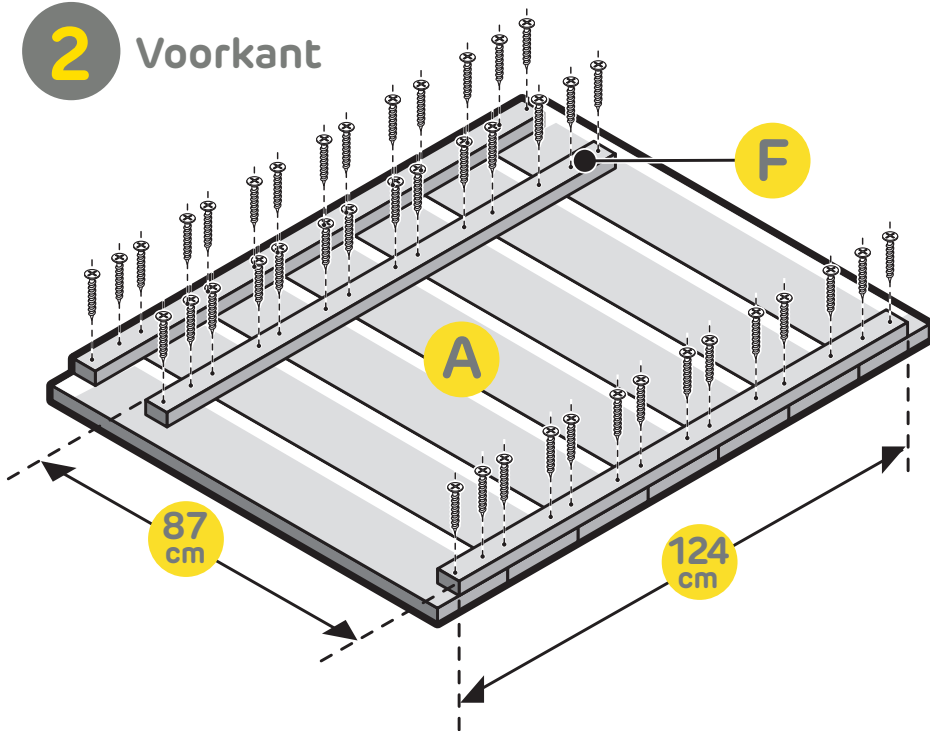

Bar Boodschappenlijst

Aantal	Materiaal	Dikte	Breedte	Lengte
11x	Steigerhout	30 mm	195 mm	2500 mm
5x	Verbindingslat breed	30 mm	62 mm	2500 mm
±134st	Zelfborende schroef 5x50 mm			

Bar Onderdelenlijst

Item	Aantal	Materiaal	Dikte	Breedte	Lengte
A	13x	Steigerhout	30 mm	195 mm	1070 mm
B	5x	Steigerhout	30 mm	195 mm	1305 mm
C	1x	Steigerhout	30 mm	195 mm	1585 mm
D	2x	Steigerhout	30 mm	195 mm	530 mm
E	6x	Verbindingslat breed	30 mm	62 mm	585 mm
F	3x	Verbindingslat breed	30 mm	62 mm	1240 mm
G	1x	Verbindingslat breed	30 mm	62 mm	1585 mm
H	2x	Verbindingslat breed	30 mm	62 mm	663 mm
±	134x	Zelfborende schroef 5x50 mm			

Zaagplan

1 Zijkanten

2 Voorkant

3 Zijkanten aan voorkant monteren

4 Barblad

5 Barblad op bar monteren