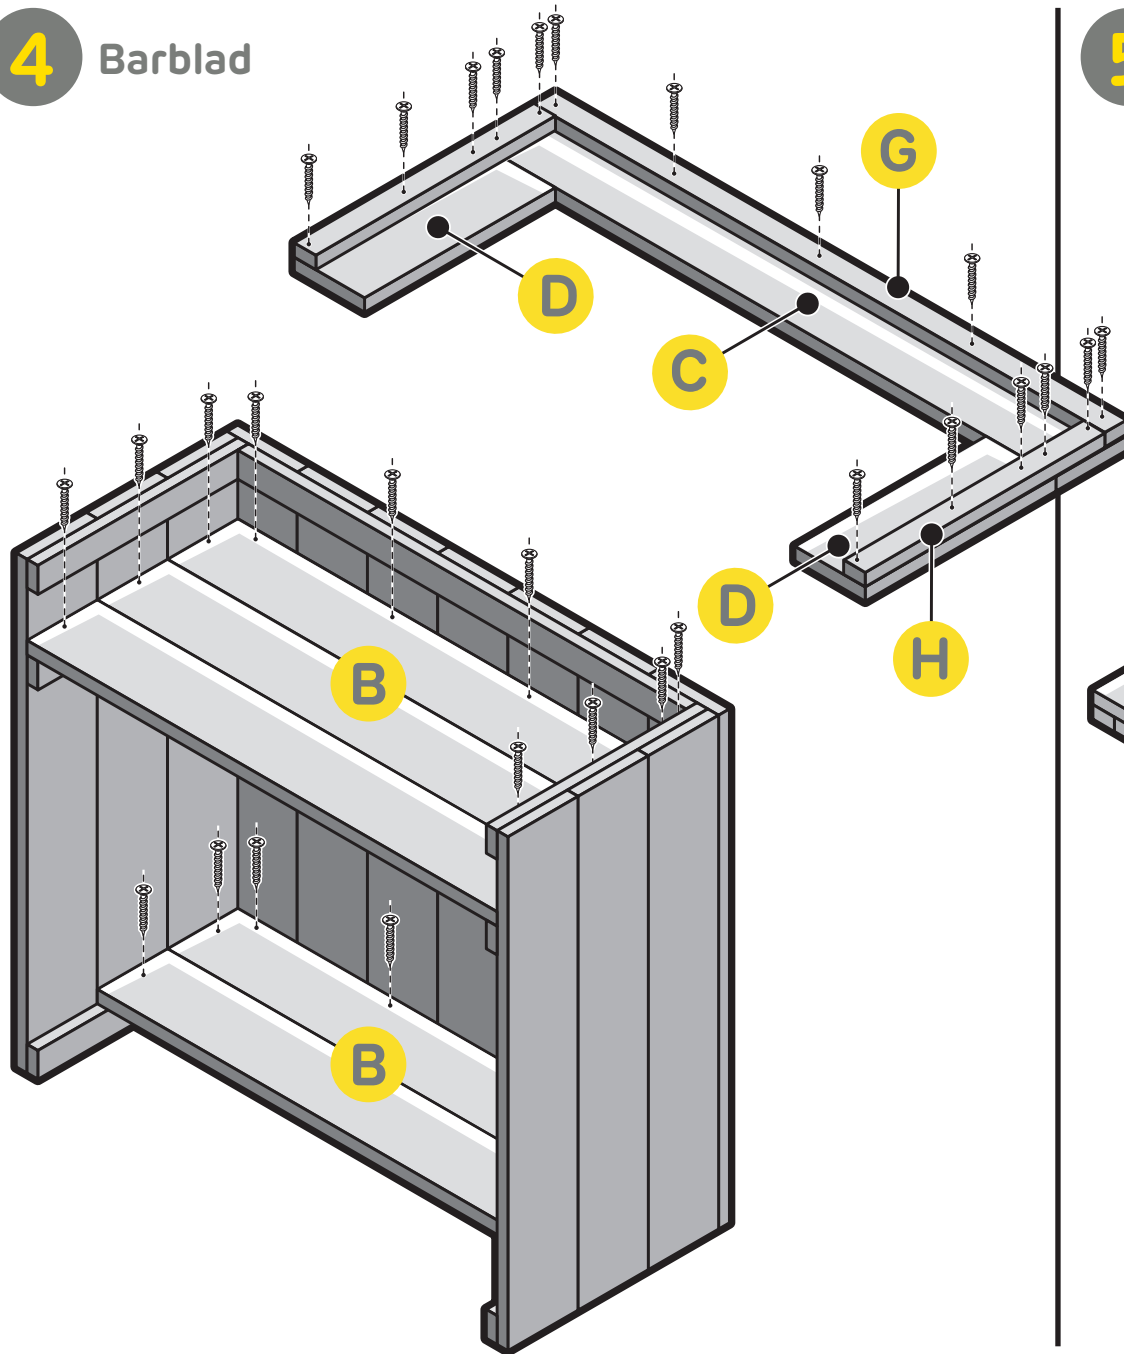

Bar Boodschappenlijst

Aantal	Materiaal	Dikte	Breedte	Lengte
11x	Steigerhout	30 mm	195 mm	2500 mm
5x	Verbindingslat breed	30 mm	62 mm	2500 mm
±134st	Zelfborende schroef 5x50 mm			

Bar Onderdelenlijst

Item	Aantal	Materiaal	Dikte	Breedte	Lengte
A	13x	Steigerhout	30 mm	195 mm	1070 mm
B	5x	Steigerhout	30 mm	195 mm	1305 mm
C	1x	Steigerhout	30 mm	195 mm	1585 mm
D	2x	Steigerhout	30 mm	195 mm	530 mm
E	6x	Verbindingslat breed	30 mm	62 mm	585 mm
F	3x	Verbindingslat breed	30 mm	62 mm	1240 mm
G	1x	Verbindingslat breed	30 mm	62 mm	1585 mm
H	2x	Verbindingslat breed	30 mm	62 mm	663 mm
±	134x	Zelfborende schroef 5x50 mm			

Zaagplan

1 Zijkanten

2 Voorkant

3 Zijkanten aan voorkant monteren

4 Barblad

5 Barblad op bar monteren