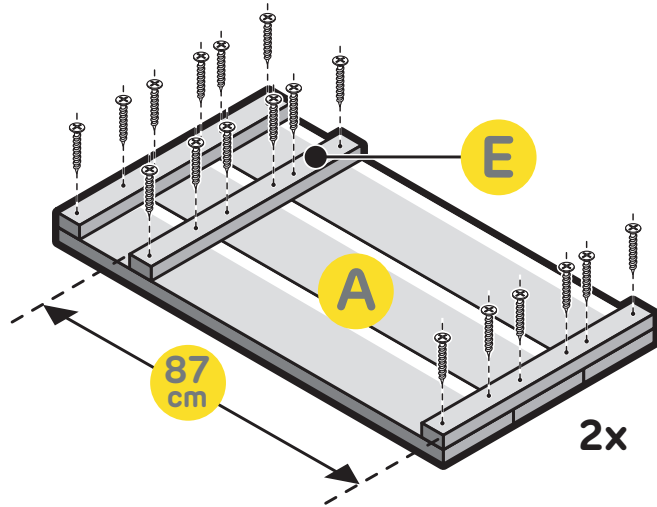

Bar Boodschappenlijst

Aantal	Materiaal	Dikte	Breedte	Lengte
11x	Steigerhout	30 mm	195 mm	2500 mm
5x	Verbindingslat breed	30 mm	62 mm	2500 mm
±134st	Zelfborende schroef 5x50 mm			

Bar Onderdelenlijst

Item	Aantal	Materiaal	Dikte	Breedte	Lengte
A	13x	Steigerhout	30 mm	195 mm	1070 mm
B	5x	Steigerhout	30 mm	195 mm	1305 mm
C	1x	Steigerhout	30 mm	195 mm	1585 mm
D	2x	Steigerhout	30 mm	195 mm	530 mm
E	6x	Verbindingslat breed	30 mm	62 mm	585 mm
F	3x	Verbindingslat breed	30 mm	62 mm	1240 mm
G	1x	Verbindingslat breed	30 mm	62 mm	1585 mm
H	2x	Verbindingslat breed	30 mm	62 mm	663 mm
±	134x	Zelfborende schroef 5x50 mm			

Zaagplan

1 Zijkanten

2 Voorkant

3 Zijkanten aan voorkant monteren

4 Barblad

5 Barblad op bar monteren