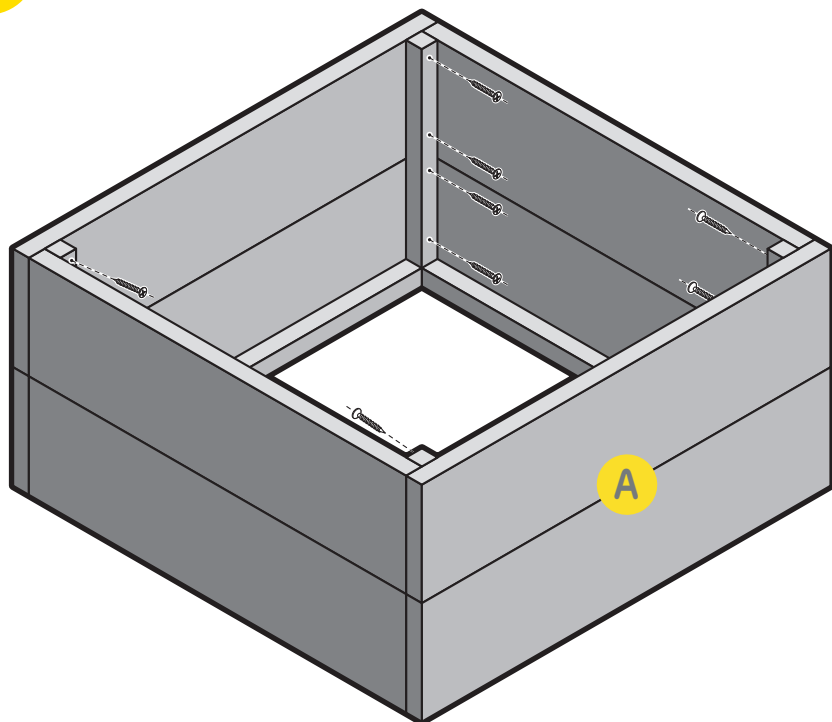

2 Lange zijden monteren