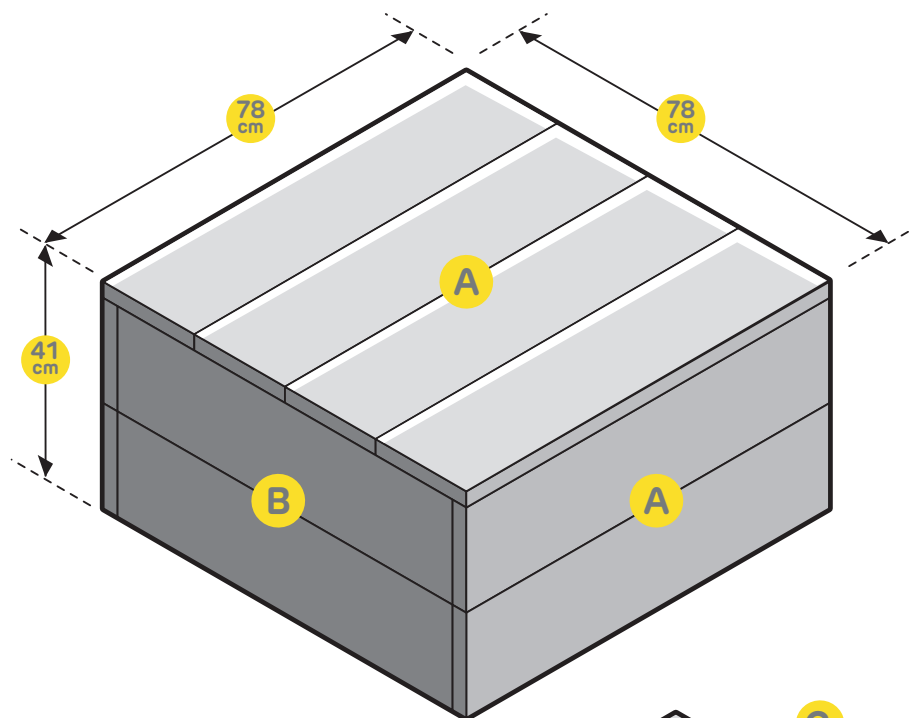

Salontafel / hocker van steigerhout

www.praxis.nl

Voor de **Praxis**
Makers

Salontafel Boodschappenlijst

Aantal	Materiaal	Dikte	Breedte	Lengte
4x	Steigerhout	30 mm	195 mm	2500 mm
2x	Verbindingslat smal	30 mm	30 mm	2500 mm
±72st	Zelfborende schroef 5x50 mm			

Salontafel Onderdelenlijst

Item	Aantal	Materiaal	Dikte	Breedte	Lengte
A	8x	Steigerhout	30 mm	195 mm	780 mm
B	4x	Steigerhout	30 mm	195 mm	720 mm
C	4x	Verbindingslat smal	30 mm	30 mm	390 mm
D	4x	Verbindingslat smal	30 mm	30 mm	656 mm
±	72x	Zelfborende schroef 5x50 mm			

in samenwerking met

CanDo

Zaagplan

1 Korte zijden

2 Lange zijden monteren

3 Blad monteren