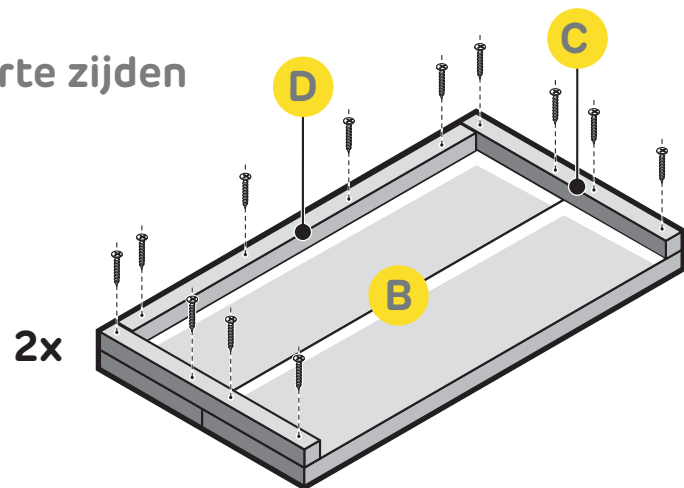

Salontafel / hocker van steigerhout

www.praxis.nl

Voor de **Praxis**
Makers

Salontafel Boodschappenlijst

Aantal	Materiaal	Dikte	Breedte	Lengte
4x	Steigerhout	30 mm	195 mm	2500 mm
2x	Verbindingslat smal	30 mm	30 mm	2500 mm
±72st	Zelfborende schroef 5x50 mm			

Salontafel Onderdelenlijst

Item	Aantal	Materiaal	Dikte	Breedte	Lengte
A	8x	Steigerhout	30 mm	195 mm	780 mm
B	4x	Steigerhout	30 mm	195 mm	720 mm
C	4x	Verbindingslat smal	30 mm	30 mm	390 mm
D	4x	Verbindingslat smal	30 mm	30 mm	656 mm
±	72x	Zelfborende schroef 5x50 mm			

in samenwerking met

CanDo

Zaagplan

1 Korte zijden

2 Lange zijden monteren

3 Blad monteren