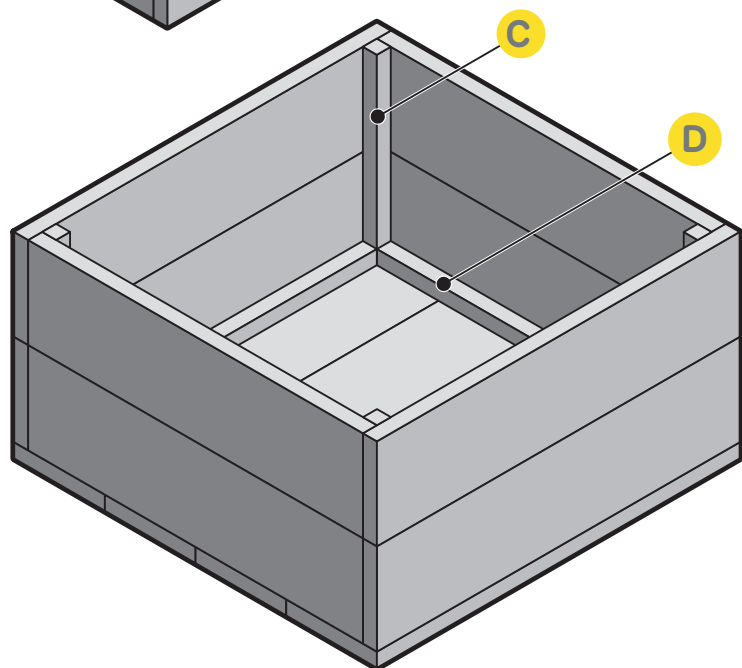

Salontafel / hocker van steigerhout

www.praxis.nl

Voor de **Praxis**
Makers

Salontafel Boodschappenlijst

Aantal	Materiaal	Dikte	Breedte	Lengte
4x	Steigerhout	30 mm	195 mm	2500 mm
2x	Verbindingslat smal	30 mm	30 mm	2500 mm
±72st	Zelfborende schroef 5x50 mm			

Salontafel Onderdelenlijst

Item	Aantal	Materiaal	Dikte	Breedte	Lengte
A	8x	Steigerhout	30 mm	195 mm	780 mm
B	4x	Steigerhout	30 mm	195 mm	720 mm
C	4x	Verbindingslat smal	30 mm	30 mm	390 mm
D	4x	Verbindingslat smal	30 mm	30 mm	656 mm
±	72x	Zelfborende schroef 5x50 mm			

in samenwerking met

CanDo

Zaagplan

1 Korte zijden

2 Lange zijden monteren

3 Blad monteren