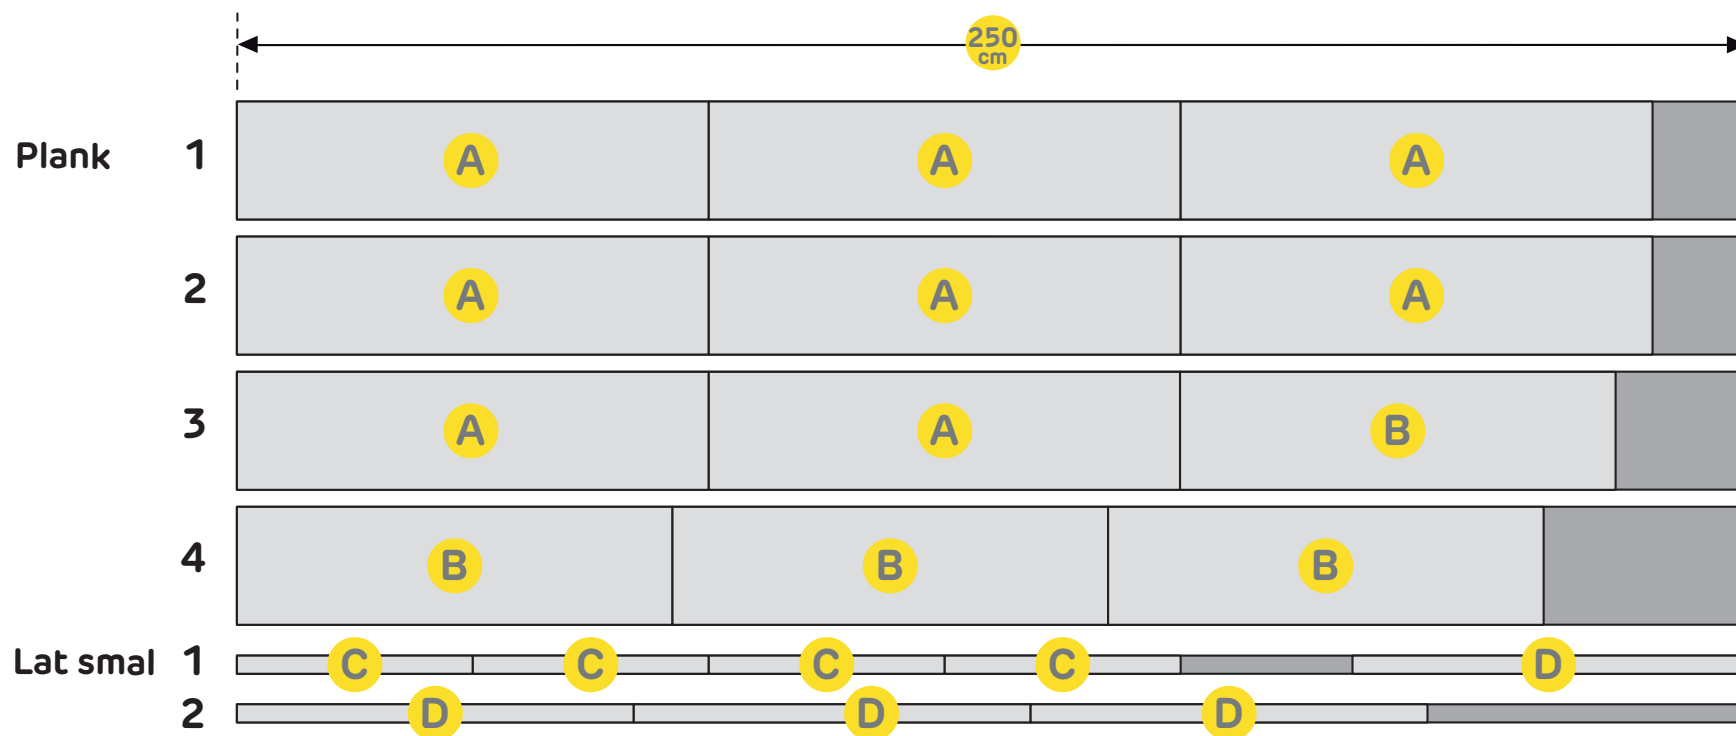

Salontafel / hocker van steigerhout

www.praxis.nl

Voor de **Praxis**
Makers

Salontafel Boodschappenlijst

Aantal	Materiaal	Dikte	Breedte	Lengte
4x	Steigerhout	30 mm	195 mm	2500 mm
2x	Verbindingslat smal	30 mm	30 mm	2500 mm
±72st	Zelfborende schroef 5x50 mm			

Salontafel Onderdelenlijst

Item	Aantal	Materiaal	Dikte	Breedte	Lengte
A	8x	Steigerhout	30 mm	195 mm	780 mm
B	4x	Steigerhout	30 mm	195 mm	720 mm
C	4x	Verbindingslat smal	30 mm	30 mm	390 mm
D	4x	Verbindingslat smal	30 mm	30 mm	656 mm
±	72x	Zelfborende schroef 5x50 mm			

in samenwerking met

CanDo

Zaagplan

1 Korte zijden

2 Lange zijden monteren

3 Blad monteren